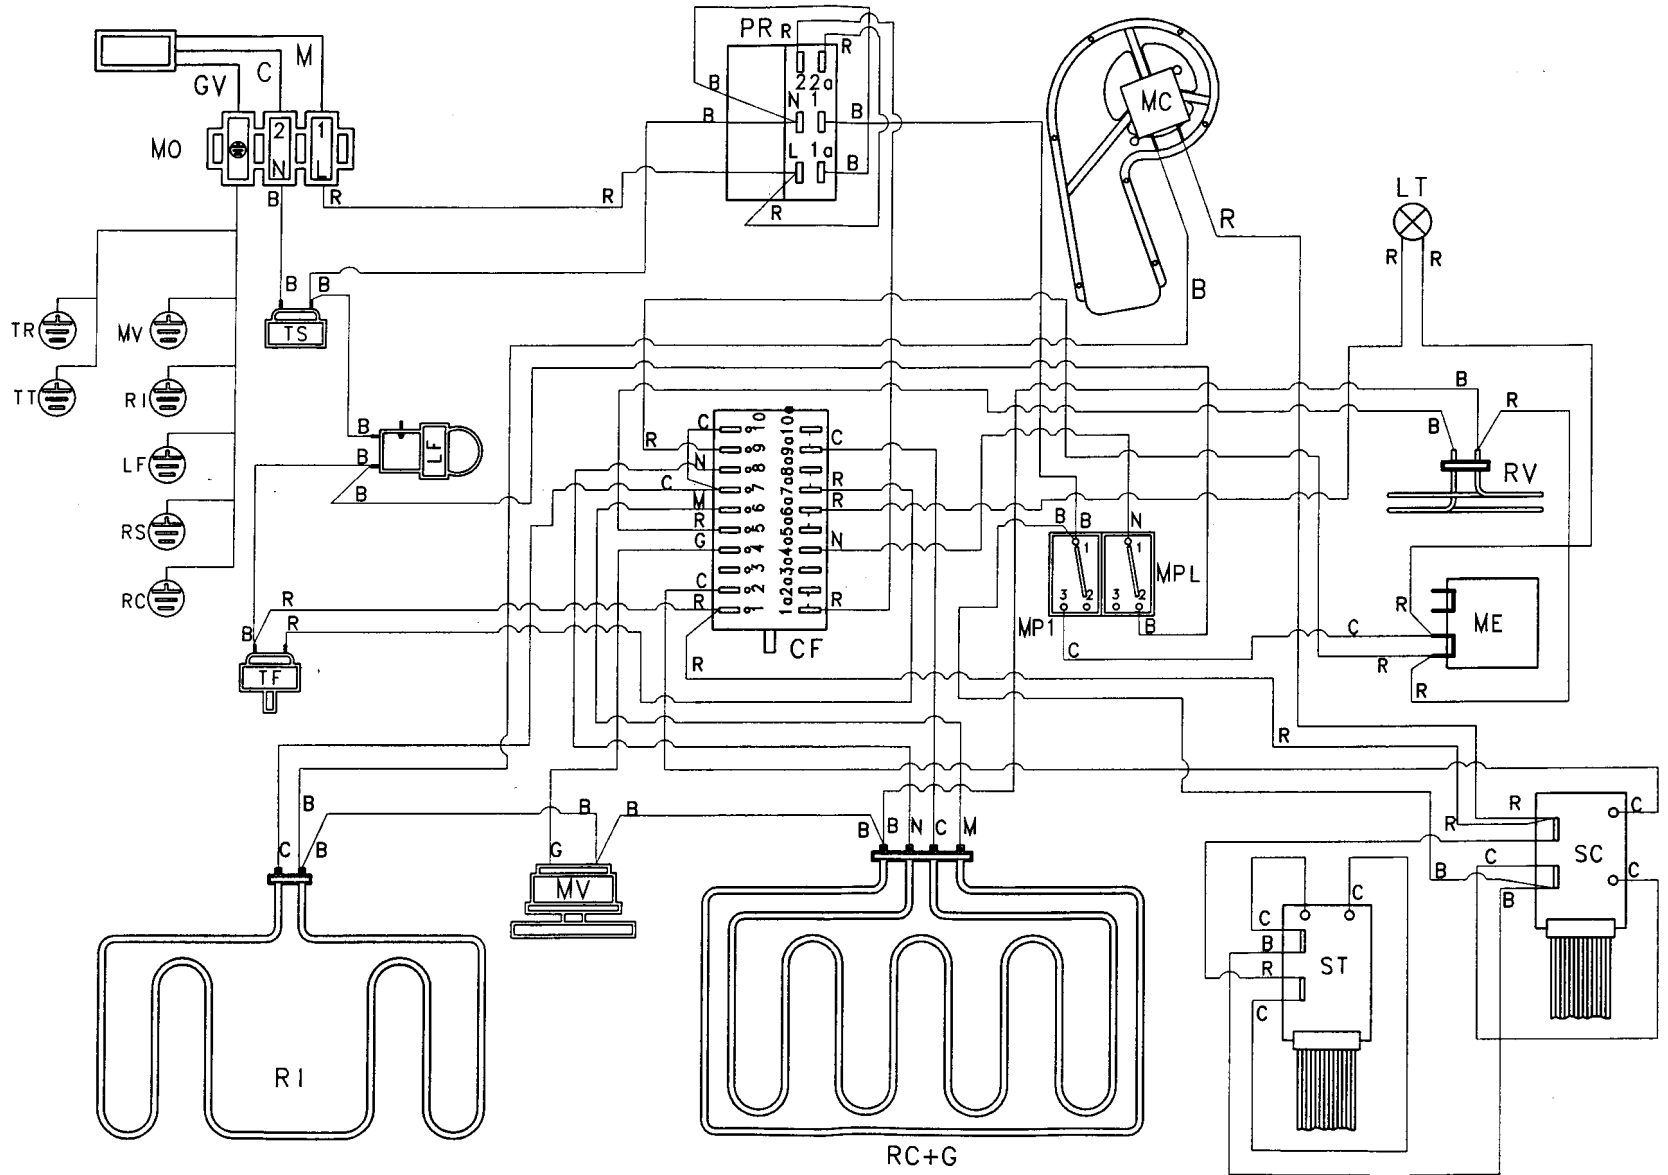

LEGENDA	
MO	MORSETTIERA
MV	MOTOVENTILATORE
RV	RESISTENZA VENTOLA
RC+G	RESISTENZA CIELO+GRILL
RI	RESISTENZA INFERIORE
LF	LAMPADA FORNO
TF	TERMOSTATO FORNO
MC	MOTOVENTILATORE CENTRIFUGO
PR	PROGRAMMATORE
ME	MORSETTIERA ESPOSIZIONE
LT	LAMPADA SPIA TERMOSTATO
SC	SCHEDA COMMUTATORE
ST	SCHEDA TERMOSTATO
CF	COMMUTATORE FORNO
TS	TERMOSTATO DI SICUREZZA
MP1	MICROPORTA 1
MPL	MICROPORTA LAMPADA
TR	TERRA RETRO
TT	TERRA TRAVERSA
GV	GIALLO-VERDE
B	BIANCO
R	ROSSO
N	NERO
C	CELESTE
G	GRIGIO
M	MARRONE

LEGENDA	
MO	JUNCTION BLOCK
MV	FAN MOTOR
RV	FAN HEATER
RC+G	UPPER AND GRILL HEATER
RI	LOWER HEATER
LF	OVEN LAMP
TF	OVEN THERMOSTAT
MC	CENTRIFUGAL FAN MOTOR
PR	PROGRAMMER
ME	FOR DEMONSTRATION T.BLOCK
LT	THERMOSTAT WARNING LAMP
SC	COMMUTATOR CIRCUIT
ST	THERMOSTAT CIRCUIT
CF	OVEN COMMUTATOR
TS	SAFETY THERMOSTAT
MP1	DOOR MICROSWITCH
MPL	LAMP DOOR MICROSWITCH
TR	BACK EARTHING
TT	CROSSPIECE EARTHING
GV	YELLOW-GREEN
B	WHITE
R	RED
N	BLACK
C	SKY-BLUE
G	GRAY
M	BROWN