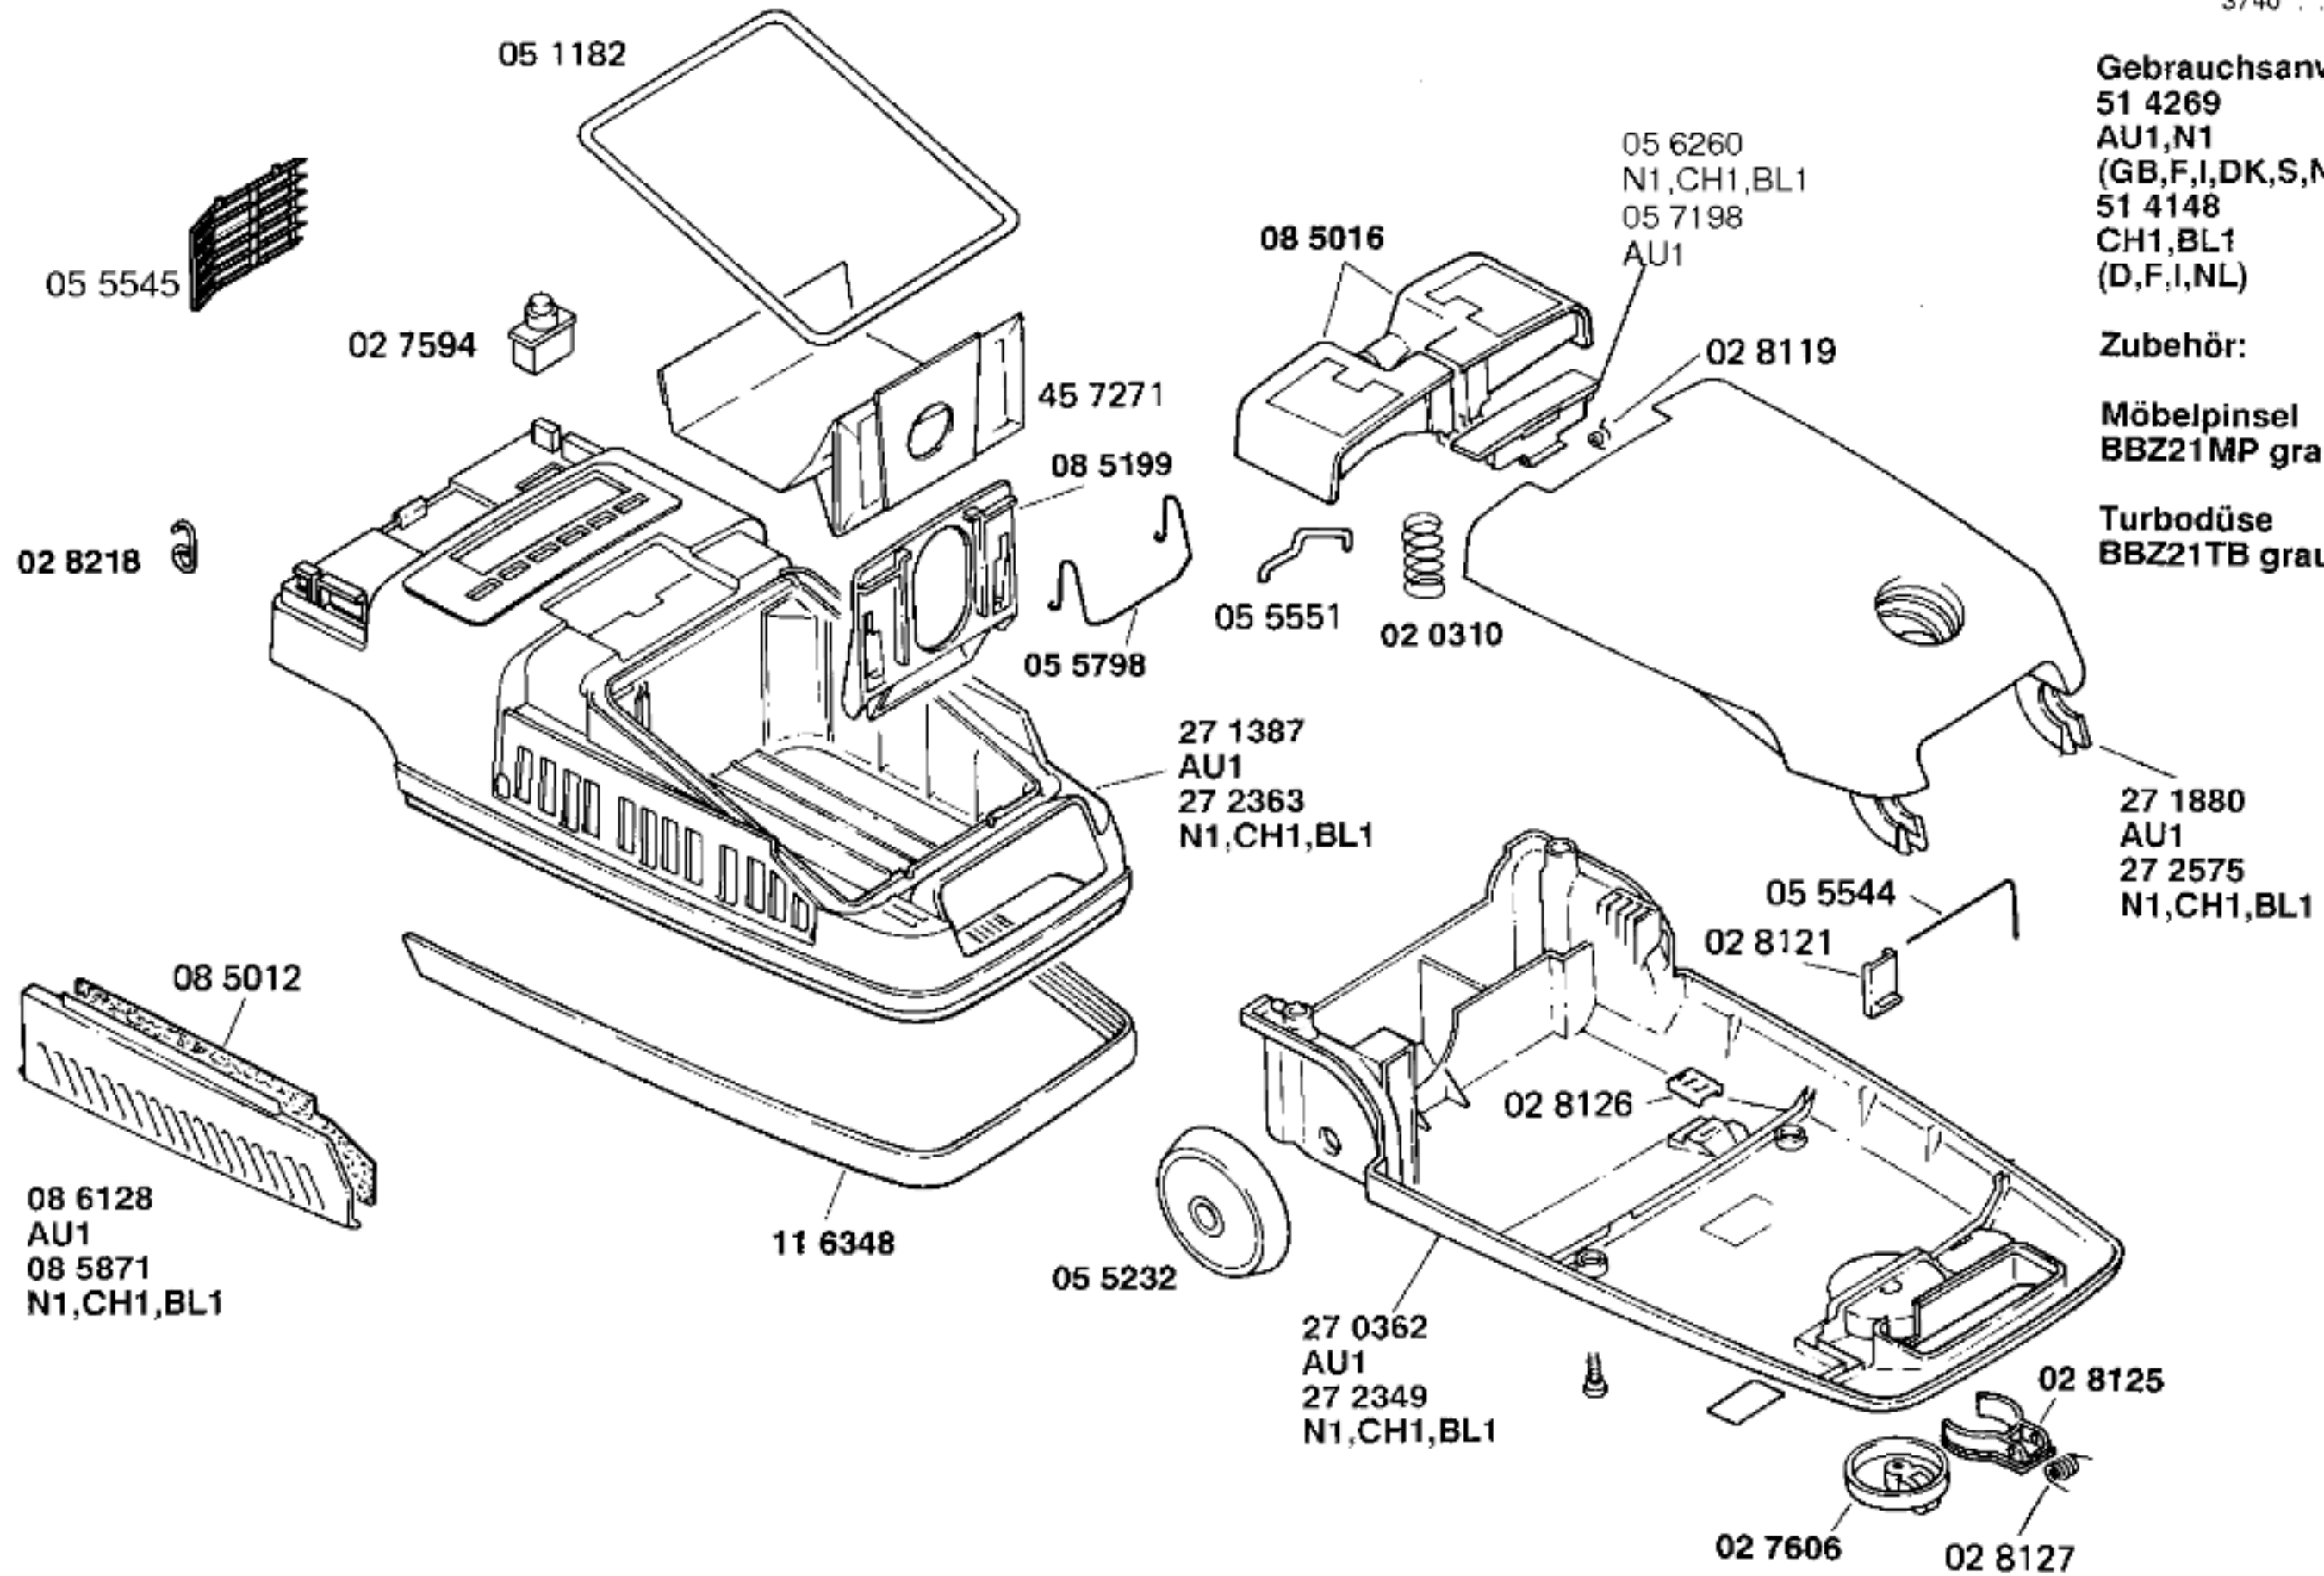

**BOSCH**

ALPHA 20 – BBS2063AU–AU1, grau
 BBS2013NN/01–N1, weiß
 BBS2013CH/01–CH1, weiß

ALPHA 20 – BBS2014BL/01–BL1, weiß

BODENPFLEGEGERÄTE
 Bodenstaubsauger

Ident – Nummern – Konstante
 3740

Gebrauchsanweisungen
 51 4269
 AU1,N1
 (GB,F,I,DK,S,N,SF,GR,P)
 51 4148
 CH1,BL1
 (D,F,I,NL)

Zubehör:
 Möbelpinsel
 BBZ21MP grau
 Turbodüse
 BBZ21TB grau

**BOSCH**

ALPHA 20 – BBS2063AU–AU1, grau
 BBS2013NN/01–N1, weiß
 BBS2013CH/01–CH1, weiß

ALPHA 20 – BBS2014BL/01–BL1, weiß

BODENPFLEGEGERÄTE
 Bodenstaubsauger