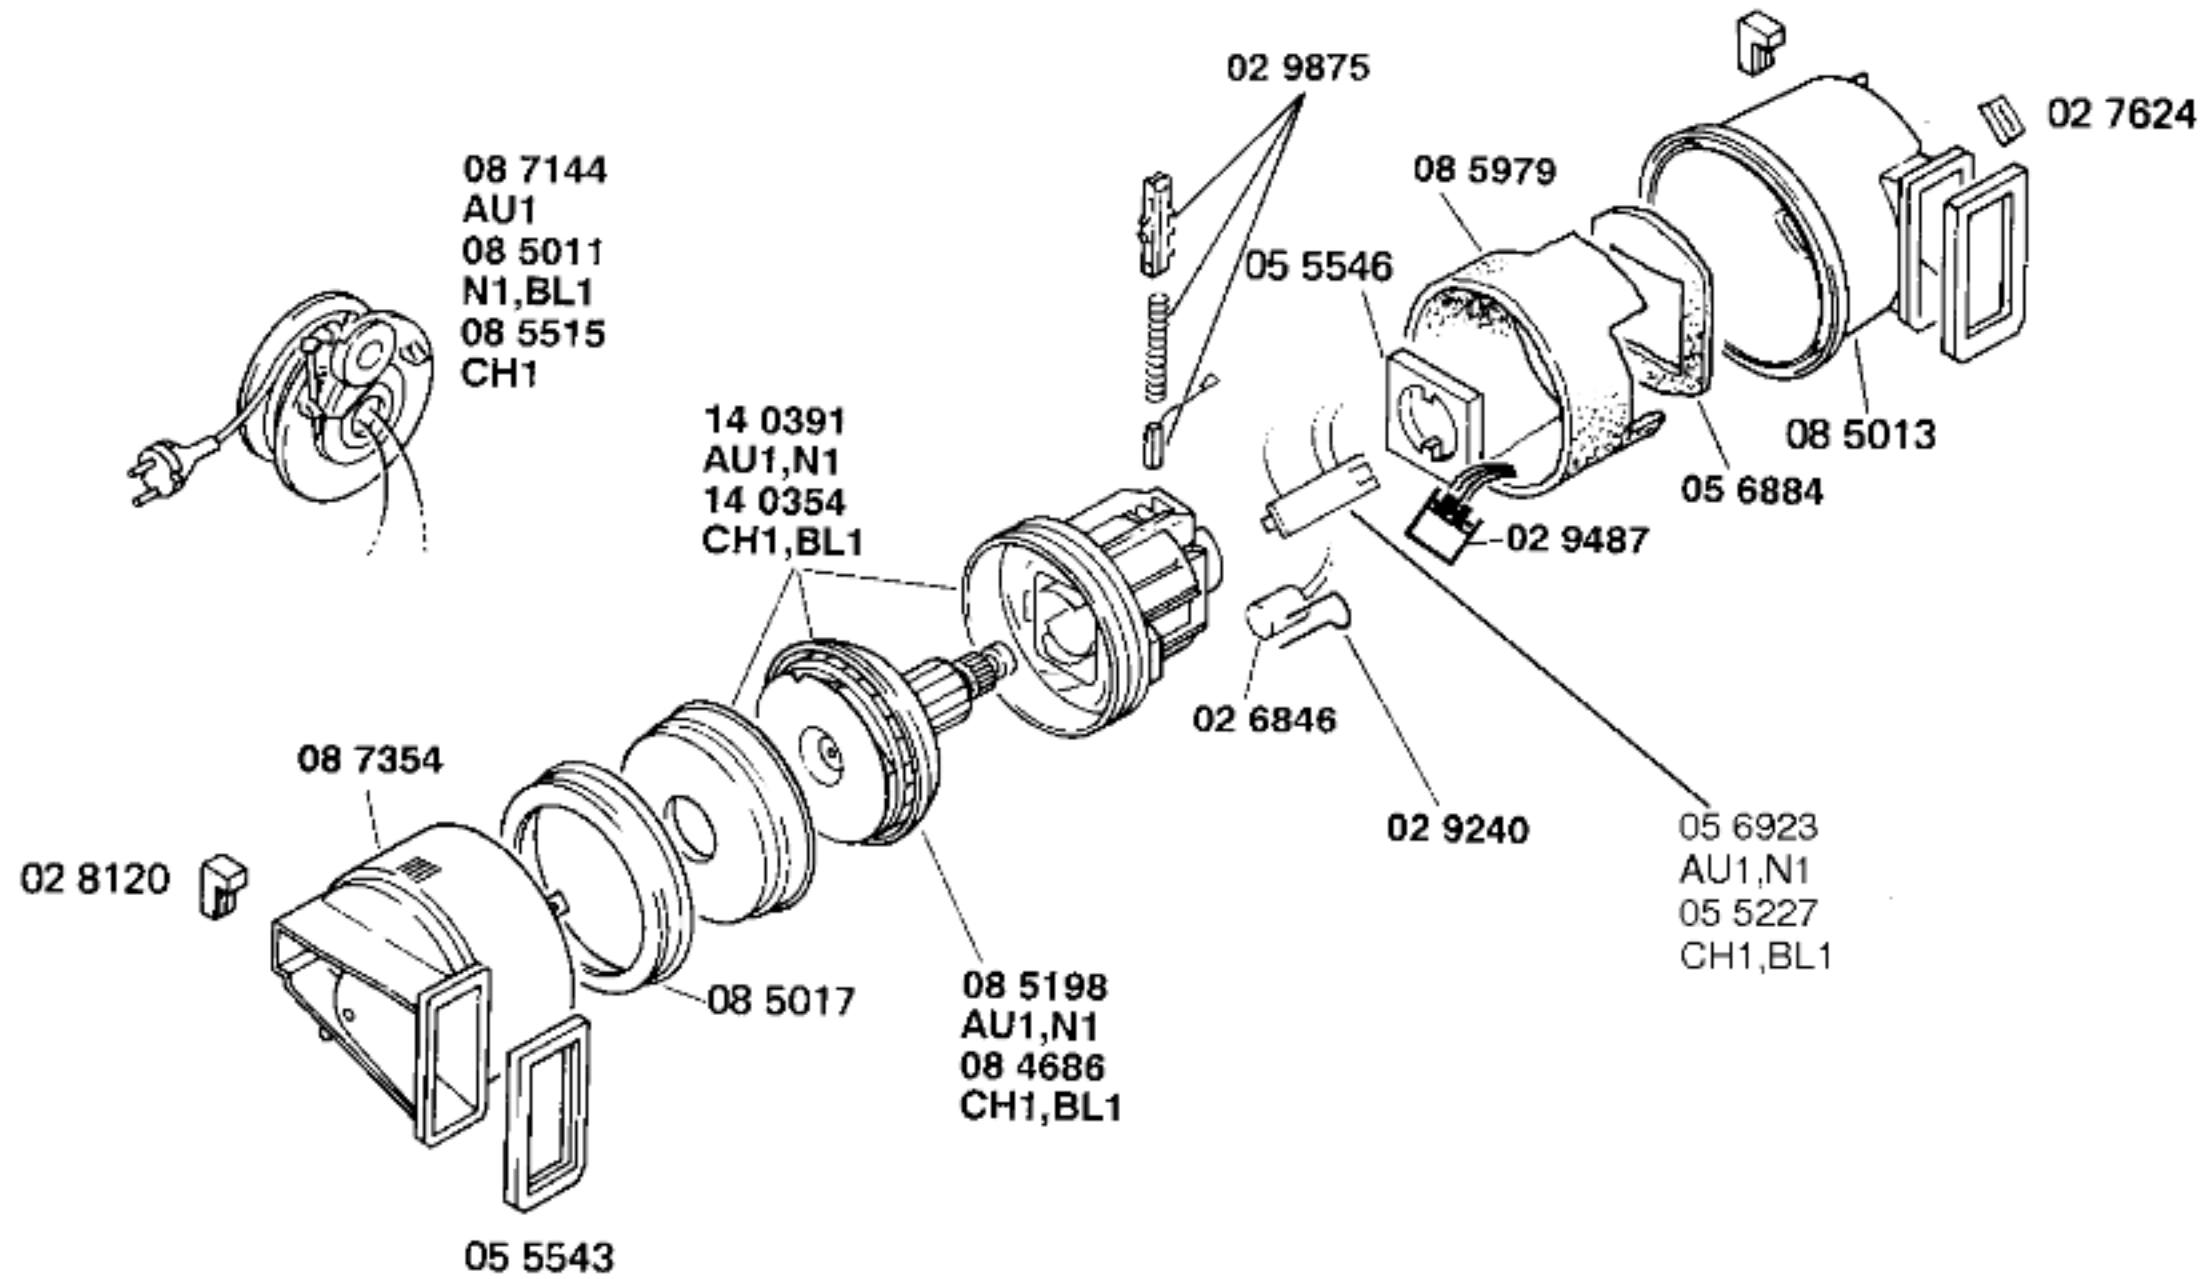

**BOSCH**

ALPHA 20 – BBS2063AU–AU1, grau
 BBS2013NN/01–N1, weiß
 BBS2013CH/01–CH1, weiß

ALPHA 20 – BBS2014BL/01–BL1, weiß

BODENPFLEGEGERÄTE
 Bodenstaubsauger

Ident – Nummern – Konstante
 3740

Gebrauchsanweisungen
 51 4269
 AU1,N1
 (GB,F,I,DK,S,N,SF,GR,P)
 51 4148
 CH1,BL1
 (D,F,I,NL)

Zubehör:
 Möbelpinsel
 BBZ21MP grau
 Turbodüse
 BBZ21TB grau

**BOSCH**

ALPHA 20 – BBS2063AU–AU1, grau
 BBS2013NN/01–N1, weiß
 BBS2013CH/01–CH1, weiß

ALPHA 20 – BBS2014BL/01–BL1, weiß

BODENPFLEGEGERÄTE
 Bodenstaubsauger

Ident – Nummern – Konstante
 3740